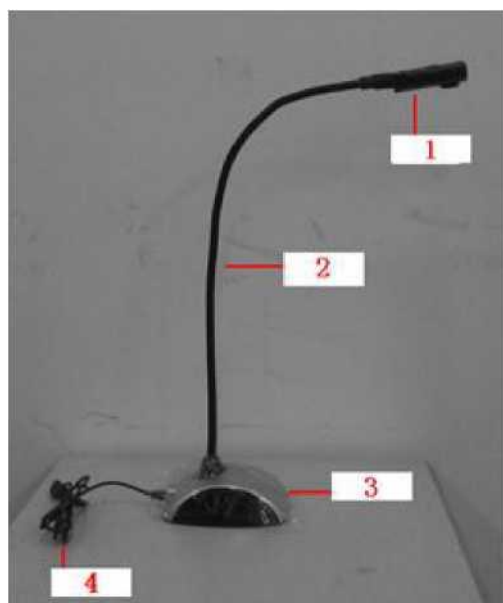

多易拍鹅颈拍摄仪安装说明

1. 拍摄头 2. 蛇管 3. 底座 4. USB 数据线

安装说明：如图示，扳动蛇管调节至合适的位置即可；